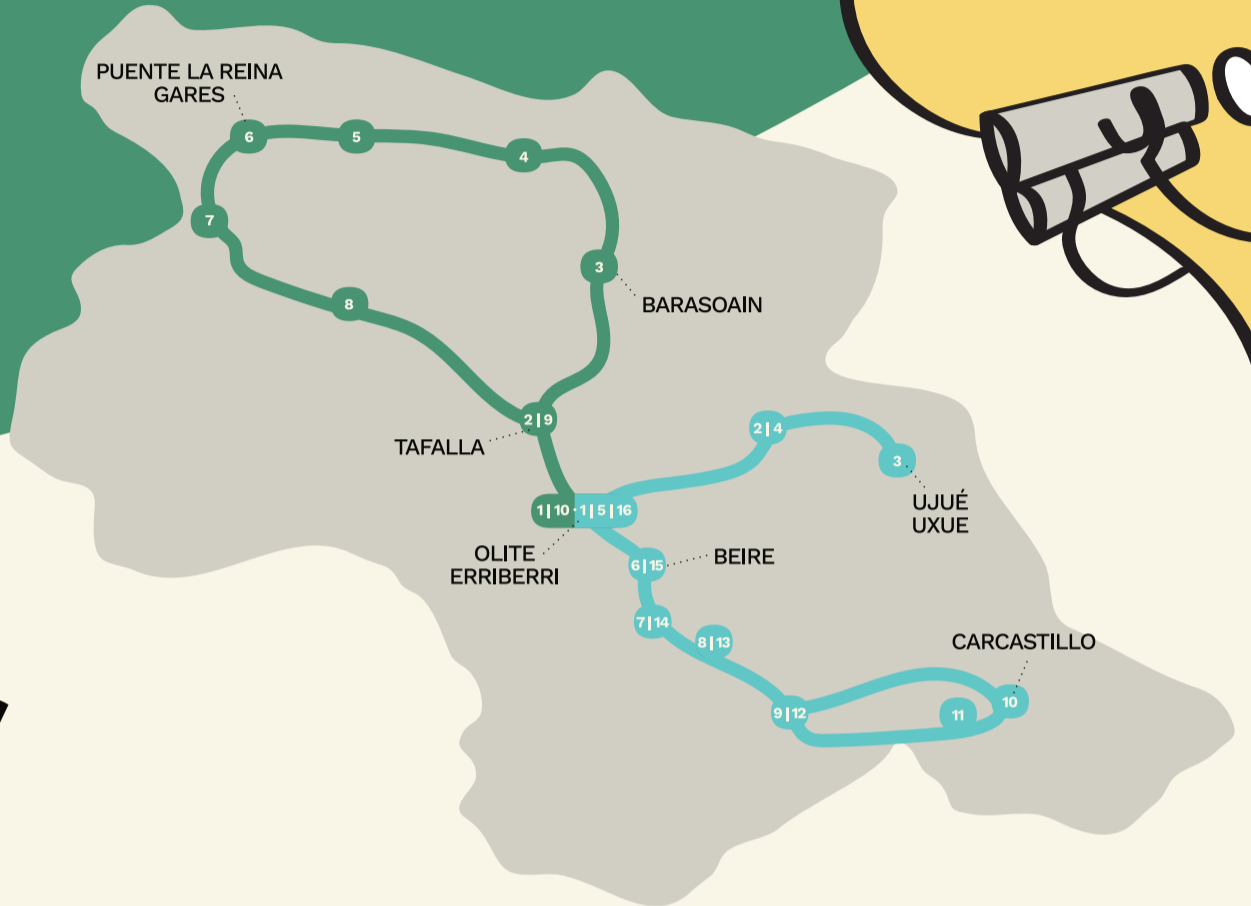

Erdiko BUS

Navarra Media
Nafar Erdialdea

02 → 06 ABRIL

Muévete *gratis* por
la Navarra Media.

APIRILAK 02 → 06

Mugi zaitetz *doan*
Nafar Erdialdetik.

visitnavarramedia.com/erdikobus

Horarios y frecuencias

Erdiko BUS VERDE

		F-1 ↓	F-2 ↓	F-3 ↓	F-4 ↓
1	OLITE / ERRIBERRI PARADA BUS C/ UER - 3	10:00	12:30	16:00	18:30
2	TAFALLA PARADA BUS RECOLETAS	10:10	12:40	16:10	18:40
3	BARASOAIN PARADA BUS BAR ÁNGEL	10:20	12:50	16:20	18:50
4	OLCOZ TORRE DE OLCOZ	10:35	13:05	16:35	19:05
5	EUNATE PARKING	10:50	13:20	16:50	19:20
6	PUENTE LA REINA / GARES GASOLINERA AVIA	11:00	13:30	17:00	19:30
7	MENDIGORRIA CAMPING EL MOLINO	11:15	13:45	17:15	19:45
8	ARTAJONA PARADA BUS	11:30	14:00	17:30	20:00
9	TAFALLA PARADA BUS GUTI'S	11:50	14:20	17:50	20:20
10	OLITE / ERRIBERRI PARADA BUS C/ UER - 3	12:00	14:30	18:00	20:30

Erdiko BUS AZUL

		F-1 ↓	F-2 ↓	F-3 ↓	F-4 ↓
1	OLITE / ERRIBERRI PARADA BUS C/ UER - 3	09:00	11:30	15:00	17:30
2	SAN MARTÍN DE UNX BAR ASADOR TOMÁS	09:10	11:40	15:10	17:40
3	UJUÉ / UXUE BODEGA VIRGEN DE UJUÉ	09:25	11:55	15:25	17:55
4	SAN MARTÍN DE UNX BAR ASADOR TOMÁS	09:35	12:05	15:35	18:05
5	OLITE / ERRIBERRI PARADA BUS C/ UER - 3	09:45	12:15	15:45	18:15
6	BEIRE PARADA BUS	09:50	12:20	15:50	18:20
7	PITILLAS PARADA BUS C/BEIRE 16	09:55	12:25	15:55	18:25
8	LAGUNA DE PITILLAS PARKING	10:00	12:30	16:00	18:30
9	SANTACARA PARADA BUS C/AIBAR 23	10:10	12:40	16:10	18:40
10	CARCASTILLO PARADA BUS ARAGÓN/SASO	10:20	12:50	16:20	18:50
11	MONASTERIO DE LA OLIVA PARKING	10:25	12:55	16:25	18:55
12	SANTACARA PARADA BUS C/AIBAR 23	10:35	13:05	16:35	19:05
13	LAGUNA DE PITILLAS PARKING	10:45	13:15	16:45	19:15
14	PITILLAS PARADA BUS C/BEIRE 16	10:50	13:20	16:50	19:20
15	BEIRE PARADA BUS	10:55	13:25	16:55	19:25
16	OLITE / ERRIBERRI PARADA BUS C/ UER - 3	11:00	13:30	17:00	19:30